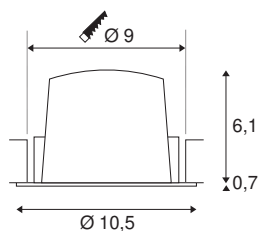

## TECHNISCHE SPECIFICATIES

Art.nr.:	1003889
Aantal verschillende lichtopeningen	1
Secundaire stroom / secundaire spanning	500mA
Hoogte	6.8 cm
Diameter	10.5 cm
Inbouwdiameter	9 cm
Inbouwdiepte	7.5 cm
Nettogewicht	0.24 kg
Brutogewicht	0.28 kg
IP-code	IP 20 / IP 44
Veiligheidsklasse	III
Slagvastheidsklasse	IK02
Slagvastheid	0,2 Joule
Montage	Inbouw
Montagebeschrijving	Plafond
Wattage	17.55 W
Lumen	1600 lm
Lichtkleurtemperatuur	4000 Kelvin
Stralingshoek	20 °
Kleur	zwart
CRI	90
UGR ≤	19