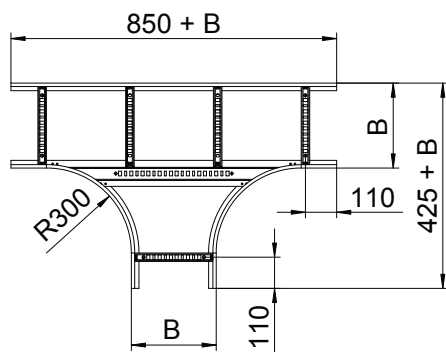

Tehnisko datu lapa

T veida detaļa 60

Art.-Nr. 6225214

| | |
|----|---------|
| St | Tērauds |
| FS | cinkots |

Horizontāla T veida detaļa ar iemetinātu spraisli visu veidu kabeļu trepēm, kuru malas augstums ir 60 mm.

Produkta papildus teksta norādījumi Attiecīgie savienotāji ir pasūtāmi atsevišķi.

Pamatdati

| | |
|------------------------|--------------------|
| Art.-Nr. | 6225214 |
| Tips | LT 640 R3 FS |
| Dimensija | 60x400 |
| Materiāls | Tērauds |
| Materiāla saīsinājums | St |
| Virsmas | cinkots |
| Virsmas atbilstoši DIN | DIN EN 10346 |
| Virsmas saīsinājums | FS |
| Mazākā VK vienība (VG) | 1,00 gab. |
| Svars | 619,70 kg/100 gab. |

Tehniskie dati

| | |
|-----------------------------------|--------------------------|
| Platums | 400,00 mm |
| Malas augstums | 60,00 mm |
| Izmērs B | 400,00 mm |
| Izmērs R | 300,00 mm |
| Savienotāja izpildījums | bez savienotāja |
| Spraisļu izpildījums | Necaurumots profils |
| Sānu malas konstrukcija | plakans profils |
| Montāžas forma | Atzarojums, simetrisks |
| Piemērots funkciju nodrošināšanai | <input type="checkbox"/> |
| Metāla biezums | 1,50 mm |
| Nerūsējošs tērauds, kodināts | <input type="checkbox"/> |
| Gara laiduma izpildījums | <input type="checkbox"/> |