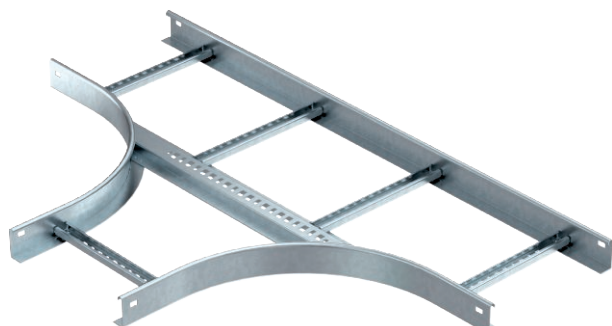

Tehnisko datu lapa

T veida detaļa 60

Art.-Nr. 6225214

| | |
|----|---------|
| St | Tērauds |
| FS | cinkots |

Horizontāla T veida detaļa ar iemetinātu spraisli visu veidu kabeļu trepēm, kuru malas augstums ir 60 mm.

Produkta papildus teksta norādījumi Attiecīgie savienotāji ir pasūtāmi atsevišķi.

Pamatdati

| | |
|------------------------|--------------------|
| Art.-Nr. | 6225214 |
| Tips | LT 640 R3 FS |
| Dimensija | 60x400 |
| Materiāls | Tērauds |
| Materiāla saīsinājums | St |
| Virsmas | cinkots |
| Virsmas atbilstoši DIN | DIN EN 10346 |
| Virsmas saīsinājums | FS |
| Mazākā VK vienība (VG) | 1,00 gab. |
| Svars | 619,70 kg/100 gab. |

Tehniskie dati

| | |
|-----------------------------------|--------------------------|
| Platums | 400,00 mm |
| Malas augstums | 60,00 mm |
| Izmērs B | 400,00 mm |
| Izmērs R | 300,00 mm |
| Savienotāja izpildījums | bez savienotāja |
| Spraisļu izpildījums | Necaurumots profils |
| Sānu malas konstrukcija | plakans profils |
| Montāžas forma | Atzarojums, simetrisks |
| Piemērots funkciju nodrošināšanai | <input type="checkbox"/> |
| Metāla biezums | 1,50 mm |
| Nerūsējošs tērauds, kodināts | <input type="checkbox"/> |
| Gara laiduma izpildījums | <input type="checkbox"/> |