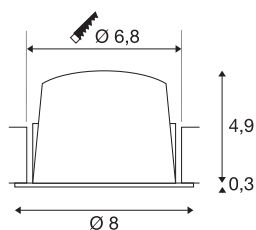

NUMINOS® DL S

Indoor led plafondinbouwarmatuur wit/chroom 3000K
55° incl. bladveren

NUMINOS is het optimaal op elkaar afgestemd armaturen-systeem van SLV, dat functie, design en techniek met elkaar in harmonie brengt. Met verschillende downlights en spots beleeft u duizend lichtontwerpmogelijkheden. Met de NUMINOS® DL S plafondinbouwarmatuur, die overtuigt door zijn hoogwaardige afwerkings- en lichtkwaliteit. Ideaal voor een subtiele, moderne en ruimtebesparende verlichting die gericht is op objecten of de ruimte. De plafondinbouwarmatuur overtuigt bovendien met een stroomverbruik van 8,6 Watt, een lichtintensiteit van 700 lumen, een kleurtemperatuur van 3000 Kelvin en de goede kleurweergave-index van meer dan 90. De installatie voert u in een mum van tijd uit. Wanneer kiest u voor de modulaire diversiteit van SLV?

TECHNISCHE SPECIFICATIES

Art.nr.:	1003813
Aantal verschillende lichtopeningen	1
Secundaire stroom / secundaire spanning	250mA
Hoogte	5.2 cm
Diameter	8 cm
Inbouwdiameter	6.8 cm
Inbouwdiepte	5.5 cm
Nettogewicht	0.16 kg
Brutogewicht	0.2 kg
IP-code	IP 20 / IP 44
Veiligheidsklasse	III
Slagvastheidsklasse	IK02
Slagvastheid	0,2 Joule
Montage	Inbouw
Montagebeschrijving	Plafond
Wattage	8.6 W
Lumen	700 lm
Lichtkleurtemperatuur	3000 Kelvin
Stralingshoek	55 °
Kleur	wit
CRI	90
UGR ≤	22

LXXBXX gegevens	L80B50
Levensduur	50000 h
minimale omgevingstemperatuur	-20 °C
maximale omgevingstemperatuur	40 °C
BIG WHITE pagina	31