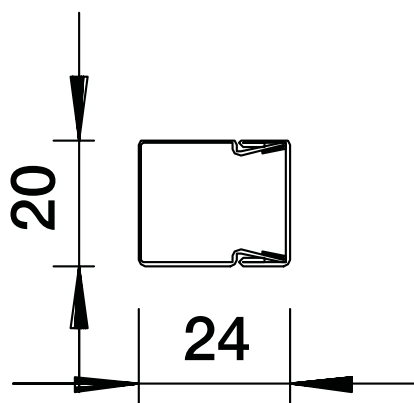

## Vada kanāls, tips LKM 20020

Art.-Nr. 6246966

**OBO**  
BETTERMANN

Kanāla augšējā un apakšējā daļa ar perforētu pamatni.  
Potenciālu izlīdzināšanu nodrošina bez papildlīdzekļiem starp apakšējo un augšējo daļu.

### Pamatdati

Art.-Nr.	6246966
Tips	LKM20020FS
Apzīmējums 1	Kabeļu kanāls
Apzīmējums 2	ar perforētu pamatni
Dimensija	20x20x2000
Materiāls	Tērauds
Materiāla saīsinājums	St
Virsmas	cinkots
Virsmas atbilstoši DIN	DIN EN 10346
Virsmas saīsinājums	FS
Mazākā VK vienība (VG)	2,00 m
Svars	46,00 kg/100 m

### Tehniskie dati

Garums	2.000,00 mm
Platums	20,00 mm
Augstums	24,00 mm
Izmēri P x A	20 x 24 mm
Fiksēto starpsienu skaits	0,00
Iespaužamo starpsienu skaits	1,00
Vāka modelis	atsevišķs
Stiprinājuma veids	Perforēta pamatne
Nesatur halogēnus	<input checked="" type="checkbox"/>
Kabeļu stiprinājuma spaiļi	<input checked="" type="checkbox"/>
Kanālu savienotājs	<input checked="" type="checkbox"/>
Derīgais šķērsgrīzums	171,00 cm <sup>2</sup>
Aizsargplēve	<input type="checkbox"/>