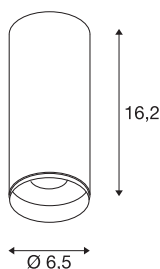

NUMINOS® CL DALI S

Indoor led plafondopbouwlamp zwart/zwart 2700 K 60°

Het NUMINOS verlichtingssysteem van SLV combineert techniek, design en functionaliteit als geen ander. Zo kunt u met verschillende downlights en spots duizend lichtontwerpmogelijkheden beleven. Zoals met de NUMINOS® CL DALI S led-plafondopbouwarmatuur voor binnen, die overtuigt door zijn hoogwaardige afwerkings- en lichtkwaliteit. De spot is perfect voor gerichte accentverlichting of voor het verlichten van grotere oppervlakken. De plafondinbouwarmatuur overtuigt met een stroomverbruik van 10,42 Watt, een lichtintensiteit van 985 lumen, een kleurtemperatuur van 2700 Kelvin en een kleurweergave-index van 90. De montage voert u in een mum van tijd uit. Wanneer kiest u voor de modulaire diversiteit van SLV?

TECHNISCHE SPECIFICATIES

Art.nr.:	1004412
Primaire nominale spanning	220-240V ~50/60Hz mA/V
Secundaire stroom / secundaire spanning	250mA
Hoogte	16.2 cm
Diameter	6.5 cm
Nettogewicht	0.56 kg
Brutogewicht	0.725 kg
Veiligheidsklasse	I
Montage	Opbouw
Montagebeschrijving	Plafond
Dimbaar	Ja
Dimtechniek	DALI
Wattage	10.42 W
Lumen	980 lm
Lichtkleurtemperatuur	2700 Kelvin
Stralingshoek	60 °
Kleur	zwart
CRI	90
UGR ≤	19
LXXBXX gegevens	L80B50
Levensduur	50000 h
BIG WHITE pagina	80