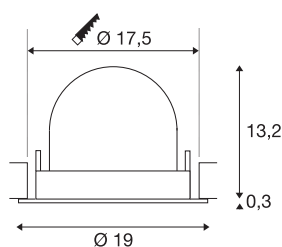

TECHNISCHE SPECIFICATIES

Art.nr.:	1006058
Aantal verschillende lichtopeningen	1
Secundaire stroom / secundaire spanning	1000/1050mA
Hoogte	13.5 cm
Diameter	19 cm
Inbouwdiameter	17.5 cm
Inbouwdiepte	13.5 cm
Nettogewicht	0.85 kg
Brutogewicht	0.91 kg
Veiligheidsklasse	III
Montage	Inbouw
Montagebeschrijving	Plafond
Wattage	37.4 W
Lumen	3500 lm
Lichtkleurtemperatuur	3000 Kelvin
Stralingshoek	20 °
Kleur	wit
CRI	90
UGR ≤	22
BIG WHITE pagina	57