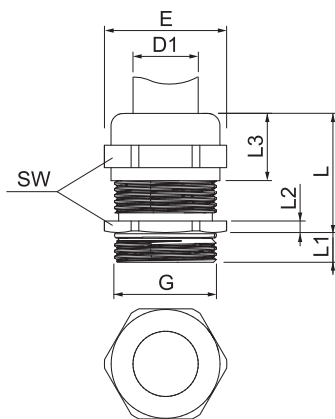

Tehnisko datu lapa

Kabeļa skrūvsavienojums ar kupoluzgriezni, EMV,
metrisku vītņi, niķelēts
Preces Nr. 2086215

Izturīgs EMV kabeļu ievads ar metrisko savienojuma vītņi atb. IEC423, ar kupoluzgriežņu konstrukciju, paredzēts apstākļiem, kuros nepieciešams īpaši labs blīvējums. Nostiepes fiksators, aizsardzība pret pārāk stipru pievilkšanu un uzticams blīvējums visā spriegošanas diapazonā. Neoprēna gredzenblīve. Poliamīda spailes ieliktnis. Ar jau uzmontētu savienojuma vītņus gredzenblīvi, veiktas VDE pārbaudes atb. DIN EN 50262, aizsardzības klase IP68 apstākļiem ar spiedienu 5 bar/1 h.

* Cenas atb. DEL pierakstam.

CuZn	Misiņš
N	niķelēta

Pamatdati

Art.-Nr.	2086215
Tips	V-TEC VM25 EMV
Apzīmējums 1	Kabeļu ievads EMV
Apzīmējums 2	kabeļim ar ekrānu
Dimensija	M25
Materiāls	Misiņš
Materiāla saīsinājums	CuZn
Virsmas	niķelēta
Virsmas saīsinājums	N
Mazākā VK vienība (VG)	25 gab.
Svars	5,28 kg/100 gab.

Tehniskie dati

Izmērs E	30,00 mm
Izmērs L, maks.	36,50 mm
Izmērs L1	7,00 mm
Izmērs L2	3,50 mm
Izmērs L3	16,50 mm
SW	27,00 mm
Izpildījums	taisns
Blīvējuma veids	Blīvgredzens
Aizsardzība pret lieci	<input type="checkbox"/>
Blīvējuma virsma D	11,00 - 16,00 mm
Plakanvada skrūvsavienojums	<input type="checkbox"/>
Sprādzienbīstamai zonai	bez
Vītne	M25 x 1,5
Vītnes veids	metriskas
Vītnes garums	7,00 mm
Stiegrots ar stikla šķiedru	<input type="checkbox"/>
Nesatur halogēnus	<input type="checkbox"/>
Montāžas griezes moments	6,70 Nm
Trieciena iedarbības kategorija	6
Nostiepes fiksācijas kategorija	A

Tehnisko datu lapa

Kabeļa skrūvsavienojums ar kupoluzgriezni, EMV,
metrisku vītņi, niķelēts
Preces Nr. 2086215

Tehniskie dati

Daudzvietīgs blīvēšanas ielikt- nis	<input type="checkbox"/>
Ar pretuzgriezni	<input type="checkbox"/>
Triecienizturīgs	<input type="checkbox"/>
Aizsardzības klase	IP68
Izmantošanas temperatūras diapazons	-20,00 - 100,00 °C
Iespēja atbrīvot no sprieguma	<input checked="" type="checkbox"/>