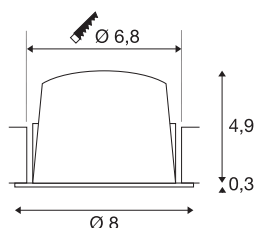

NUMINOS® DL S

Indoor led plafondinbouwarmatuur zwart/zwart 2700K
20° incl. bladveren

NUMINOS is het optimaal op elkaar afgestemd armaturen-systeem van SLV, dat functie, design en techniek met elkaar in harmonie brengt. Met verschillende downlights en spots beleeft u duizend lichtontwerpmogelijkheden. Daarbij hoort ook de NUMINOS® DL S, die als plafondinbouwarmatuur overtuigt door de beste afwerkings- en lichtkwaliteit. Zo creëert u een onopvallende, moderne en ruimtebesparende verlichting die gericht is op objecten of de ruimte. De plafondinbouwarmatuur overtuigt met een stroomverbruik van 8,6 Watt, een lichtintensiteit van 670 lumen, een kleurtemperatuur van 2700 Kelvin en de hoge kleurweergave-index van meer dan 90. De montage voert u in een mum van tijd uit. Wanneer kiest u voor de modulaire diversiteit van SLV?

TECHNISCHE SPECIFICATIES

Art.nr.:	1003769
Aantal verschillende lichtopeningen	1
Secundaire stroom / secundaire spanning	250mA
Hoogte	5.2 cm
Diameter	8 cm
Inbouwdiameter	6.8 cm
Inbouwdiepte	5.5 cm
Nettogewicht	0.16 kg
Brutogewicht	0.2 kg
IP-code	IP 20 / IP 44
Veiligheidsklasse	III
Slagvastheidsklasse	IK02
Slagvastheid	0,2 Joule
Montage	Inbouw
Montagebeschrijving	Plafond
Wattage	8.6 W
Lumen	670 lm
Lichtkleurtemperatuur	2700 Kelvin
Stralingshoek	20 °
Kleur	zwart
CRI	90
UGR ≤	19