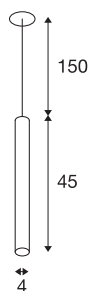

HELIA 40

hanglamp, led, 3000 K, rond, zwart, vlakke rozet, 9 W

Met de HELIA 40 beschikt u over een inbouw hanglamp met puristische en transparante vormgeving. De armatuur is in zwart, wit en geborsteld koper verkrijgbaar. Met geïntegreerde warmwitte premium led van 7,5 W. De armatuur wordt met een ophanging/voedingskabel van 1,5 meters lengte geleverd. Voor het gebruik is een afzonderlijke constante voeding met 500 mA nodig.

TECHNISCHE SPECIFICATIES

Art.nr.:	158410
Aantal verschillende lichtopeningen	1
Secundaire stroom / secundaire spanning	500mA
Lengte	45 cm
Pendellengte	150 cm
Diameter	4 cm
Inbouwdiameter	6.8 cm
Inbouwdiepte	3 cm
Nettogewicht	0.573 kg
Brutogewicht	0.8 kg
IP-code	IP 20
Veiligheidsklasse	III
Montage	Inbouw
Montagebeschrijving	Plafond
Wattage	9 W
Lumen	700 lm
Lichtkleurtemperatuur	3000 Kelvin
Stralingshoek	30 °
Kleur	zwart
CRI	90
LXXBXX gegevens	L70B50
Levensduur	30000 h