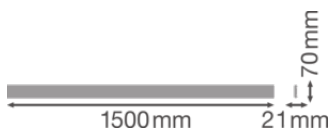

## AFMETINGEN &amp; GEWICHT

Lengte	1500 mm
Breedte	70,0 mm
Hoogte	21 mm
Product gewicht	218,00 g