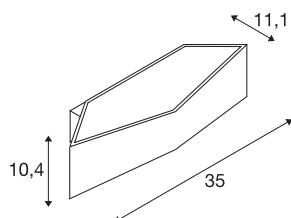

## CARISO WL-4

wandarmatuur, led, 2700 K, wit, 2x9 W

De CARISO WL-4 wandarmatuur is voorzien van een Sharp Power LED met dimbare attributen, de in meerdere kleurvarianten verkrijgbare armatuur kan direct worden aangesloten op 230 volt netspanning.

## TECHNISCHE SPECIFICATIES

Art.nr.:	151741
Primaire nominale spanning	220-240V ~50/60Hz mA/V
Secundaire stroom / secundaire spanning	500mA
Breedte	35 cm
Hoogte	10.4 cm
Diepte	11.1 cm
Nettogewicht	1.101 kg
Brutogewicht	1.477 kg
IP-code	IP 20
Veiligheidsklasse	I
Montage	Opbouw
Montagebeschrijving	Wand
Dimbaar	Ja
Dimtechniek	Fase-aansluiting, Fase-afsnijding
Wattage	21 W
Lumen	1030 lm
Lichtkleurtemperatuur	2000-3000 Kelvin
Kleur	wit
CRI	90
LXXBXX gegevens	L70B50
Levensduur	30000 h
BIG WHITE pagina	203