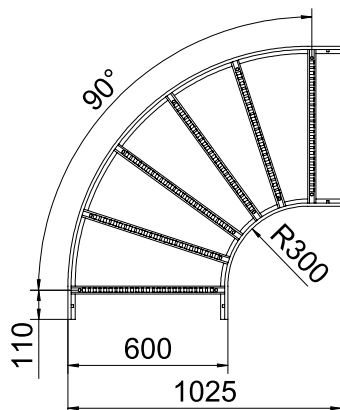

Tehnisko datu lapa

90° līkums 60

Art.-Nr. 6225050

St	Tērauds
FS	cinkots

Horizontāls 90° līkums ar piemētinātu spraisli visu veidu kabeļu trespēm, kuru malas augstums ir 60 mm.

Produkta papildus teksta norādījumi

Attiecīgie savienotāji ir pasūtāmi atsevišķi.

Pamatdati

Art.-Nr.	6225050
Tips	LB 90 660 R3 FS
Dimensija	60x600
Materiāls	Tērauds
Materiāla saīsinājums	St
Virsmas	cinkots
Virsmas atbilstošs DIN	DIN EN 10346
Virsmas saīsinājums	FS
Mazākā VK vienība (VG)	1,00 gab.
Svars	524,60 kg/100 gab.

Tehniskie dati

Platums	600,00 mm
Malas augstums	60,00 mm
Izmērs B	600,00 mm
Izmērs R	300,00 mm
Līkums (leņķis)	90°
Savienotāja izpildījums	bez savienotāja
Spraisļu izpildījums	Caurumots profils
Sānu malas konstrukcija	plakans profils
Piemērots funkciju nodrošināšanai	<input type="checkbox"/>
Metāla biezums	1,50 mm
Virziena maiņa	horizontāls
Nerūsējošs tērauds, kodināts	<input type="checkbox"/>
Ar eņģēm	<input type="checkbox"/>
Sānu caurumi	<input type="checkbox"/>
Gara laiduma izpildījums	<input type="checkbox"/>