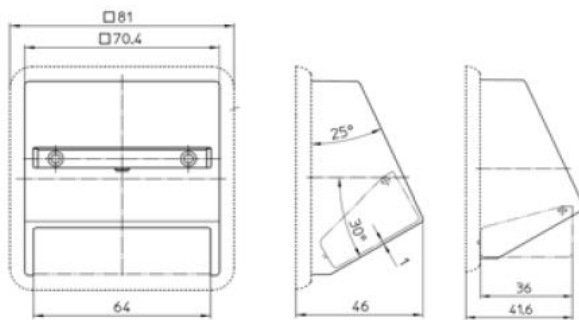

Montagewijze	Inbouw (stucwerk)
Materiaal	Kunststof
Kwaliteitsklasse	Thermoplast
Uitvoering oppervlakte	Glanzend
Kleur	Wit
Geschikt voor beschermingsgraad (IP)	IP20

Material No.	Article No.	EAN-code
00148511	D 80.610.02 KTU	4010105148510