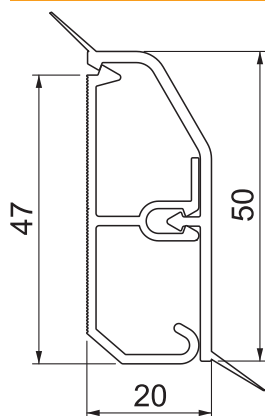

Tehnisko datu lapa

Grīdlīstes kanāls SLL 2050

Preces Nr. 6132212

Grīdlīstes kanāls SLL slēptai vadu pievilkšanai iekštelpās. Kanālu apakšējo daļu krāsa ražošanas ietekmē var atšķirties.

Ar nofiksējamu augšējo un apakšējo daļu ar perforētu pamatni montāžai tieši pie sienas. Virziena maiņu veiciet ar fasondetāļu un kanāla galus aizveriet ar gala elementiem. Ierīču kārba strāvas un datu pārsūtīšanas tehnikas montāžai. Ar elastīgu pieslēguma mēlīti nelielzenu sienas virsmu noslēpšanai.

PVC Polivinilhlorīds

Izstrādājuma apraksts, standarti	Pārbaudīts atbilstoši DIN EN 50085-1 un DIN EN 50085-2-1.
Produkta apraksts Piegādes komplekts	Apakšējā un augšējā daļa kā komplekts iepakotas kastē. Kanāla savienojumi jāpasūta atsevišķi.

Pamatdati

Art.-Nr.	6132212
Tips	SLL 2050 rws
Krāsa	dzidri balts
RAL numurs	9010
Materiāls	Polivinilhlorīds
Materiāla saīsinājums	PVC
Mazākā VK vienība (VG)	2 m
Svars	41,16 kg/100 m

Tehniskie dati

Garums	2.000,00 mm
Platums	50,00 mm
Augstums	20,00 mm
Fiksēto starpsienu skaits	1
Dekors	bez
Vāka blīvēšanas mēlīte	Siena/grīda
Ar paklāja listi	<input type="checkbox"/>
Grīdā izveidoti caurumi montāžas vajadzībām	<input checked="" type="checkbox"/>
Derīgais šķērsgriezums	580,00 mm ²
Nesatur halogēnus	<input type="checkbox"/>
Aizsargplēve	<input type="checkbox"/>