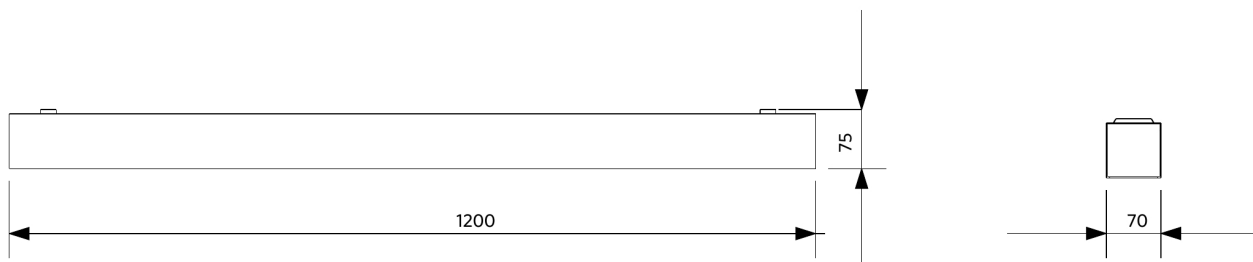

Technische specificaties

Levensduur (L70)	70.000 u
Levensduur (L80)	50.000 u
Aan-/Uit-cycli	100.000
Dimbaarheid	BLE2
Bundelhoek	70°
Afwerking	Aluminium
CRI	≥ 80
Beschermingsgraad (IP)	IP20
Slagvastheid	IK02
Beschermingsklasse	I
Risicogroep (EN 62471)	RG0
Voorschakelapparaat inbegrepen	Ja
Gloeidraadtest	650°C
Vermogensfactor	≥ 0,9

Elektrische aansluiting

Frequentie	50/60 Hz
Nom. spanning	220-240 V
DC ingangsspanning	Zie catalogusbijlage Aansluitwaarden

Materiaal eigenschappen

Materiaal behuizing	Aluminium
Materiaal optiek	Polycarbonaat

Toepassingscondities

Bedrijfstemperatuur	-10-+45°C
Gebruikstemperatuur	+25°C
Opslagtemperatuur	-25-+50°C

5 JAAR GARANTIE

ENERGY

OPPLE Lighting
542003132000

30
kWh/1000h

2019/2015

Maatschets (mm)

LEDLima L12